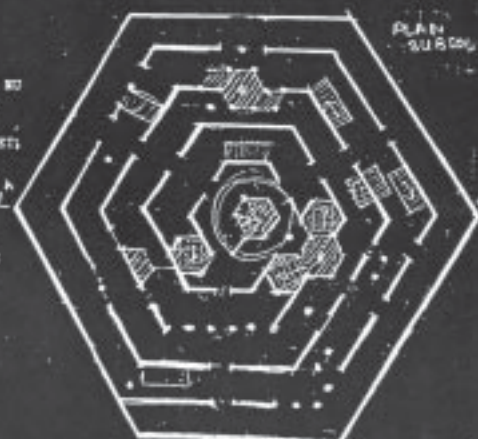

PARCURS LABIRINT

SECTIUNE A-A¹

PLAN
SUB SOL

CA OCHI AL DARTURARII VIȘTEINOLIA NU
EXPRESIUA CIVIA TOULASTOSPELIEI DIN
INVENIENZI CONTUNGACA POARTA CARE
DUCO LA CERA CE DE AFLA IN SPATELE SI;
VIACANONCADA DIN OCHIRI DE SINE
STATANONCADA O SERIE DE PONTI,
CE DUC LA CURENDARE PARALELE, CARE
LA RAMPOL IOR DUC LA ALTELE.
O ASCENITA OLIPA DEVINE PENTRU NOI
ACTIVI O POARTA REANCIETADA CARE NU
DUCO LA MESTRU.

DARTURARIA VIȘTEI,
FORMATA DIN OCHIRI INCLATE, DESPARE
IN ARUMENTUL IN CARE GASIM POARTA CARE
NE DUCO LA CERA CE SOLIPEA MAI
TRAIENDU IN SPATELE VIȘTEI.
NE INTRAGOTAM SPRE CERA CE DE AFLA
IN SPATELE LORNI PANA INSA A O PARAZI
PE ACEASTA.
SPACIILE CARACUN PE O STICLA ROTUNDA,
TRANSPARENTA, SI DE SUB STICLA NE
UNGALENDU INTRAREM ANIS.