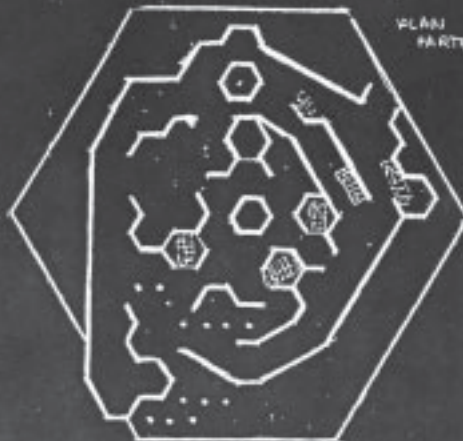

PARCURS LABIRINT

CA OCHI AL DARTURARII VIȘTEINOLIA NU
EXPRESIUA CIVIA TOULASTOSPELIEI DIN
INVENIENZI CONTUNGACA POARTA CARE
DUCO LA CERA CE DE AFLA IN SPATELE SI;
VIACANONCADA DIN OCHIRI DE SINE
STATANONCADA O SERIE DE PONTI,
CE DUC LA CURENDARE PARALELE, CARE
LA RAMPOL IOR DUC LA ALTELE.
O ASCENITA OLIPA DEVINE PENTRU NOI
ACTIVI O POARTA REANCIETADA CARE NU
DUCO LA MESTRU.

DARTURARIA VIȘTEI,
FORMATA DIN OCHIRI INCLATE, DESPARE
IN ARUMENTUL IN CARE GASIM POARTA CARE
NE DUCO LA CERA CE SOLIPEA MAI
TRAIENDU IN SPATELE VIȘTEI.
NE INTRAGOTAM SPRE CERA CE DE AFLA
IN SPATELE LORNI PANA INSA A O PARAZI
PE ACEASTA.
SPACIILE CARACUN PE O STICLA ROTUNDA,
TRANSPARENTA, SI DE SUB STICLA NE
UNGALENDU INTRAREM ANIS.

ROȘTENARU MARIA
GR. 12