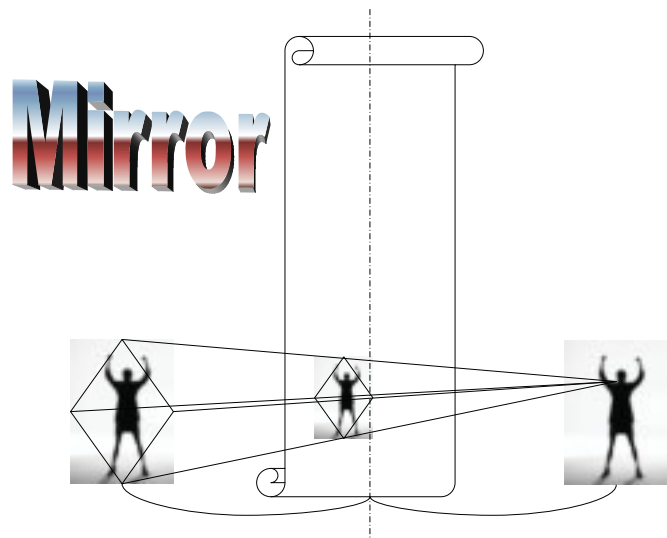

HELMUTH HEISE

26

Grădina labirint, în parcul Schöbrunn, Viena
Labyrinthgarte, Schönbrunn, Wien

Grădina labirint, în parcul Schönbrunn, Viena
Labyrinthgarten, Schönbrunn, Wien

Proiecții și porți de intrare într-o altă lume – concept
Projekzionen und Eingangstüren in einer anderen Welt-Konzept

Ușa către spațiul redescoperit, seminar de cercetare cu Daniel Libeskind, 2000-2001

Die Tür zum wiederentdeckten Raum, Forschungsseminar bei Daniel Libeskind, 2000-2001

30

Ușa către spațiul redescoperit, seminar de cercetare cu Daniel Libeskind, 2000-2001

Die Tür zum wiederentdeckten Raum, Forschungsseminar bei Daniel Libeskind, 2000-2001